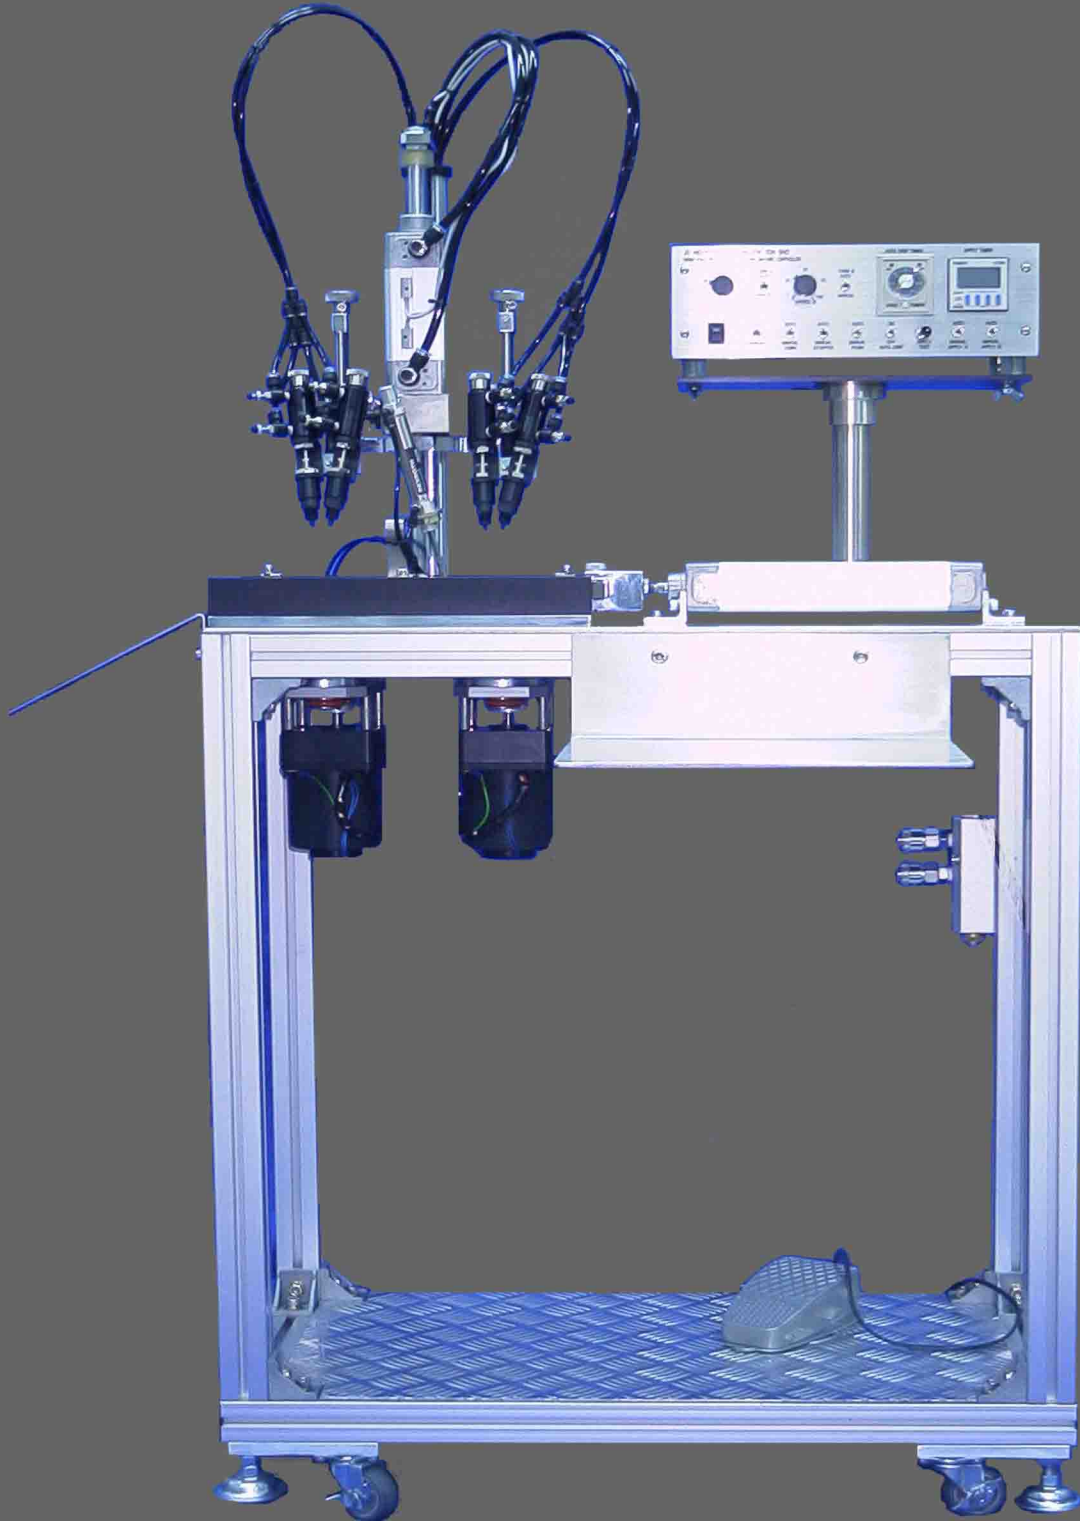

## **N0750** MAGNET CIRCUIT DISPENSING MACHINE

MAX. MAGNET DIAMETER : 90mm

DIMENSION : 350(W)\*700(L)\*1300(H)